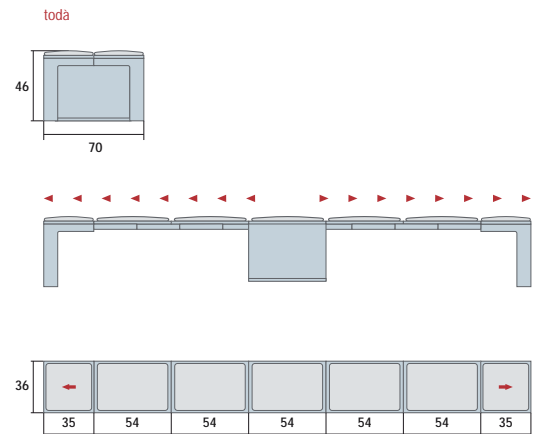

**Possibili varianti
colori a campione*

todà
Sedute imbottite con ecopelle
Colori
a scelta dal nostro
campionario

**con velcro a strappo
intercambiabili**

MISURE

todà
70 → (340) x 36

ALLUNGHE

todà
5 X 54

POSTI

ecopelle
nero

ecopelle
testa di moro

cuscini intercambiabili con velcro a strappo

Tutte le unità di misura sono espresse in cm.